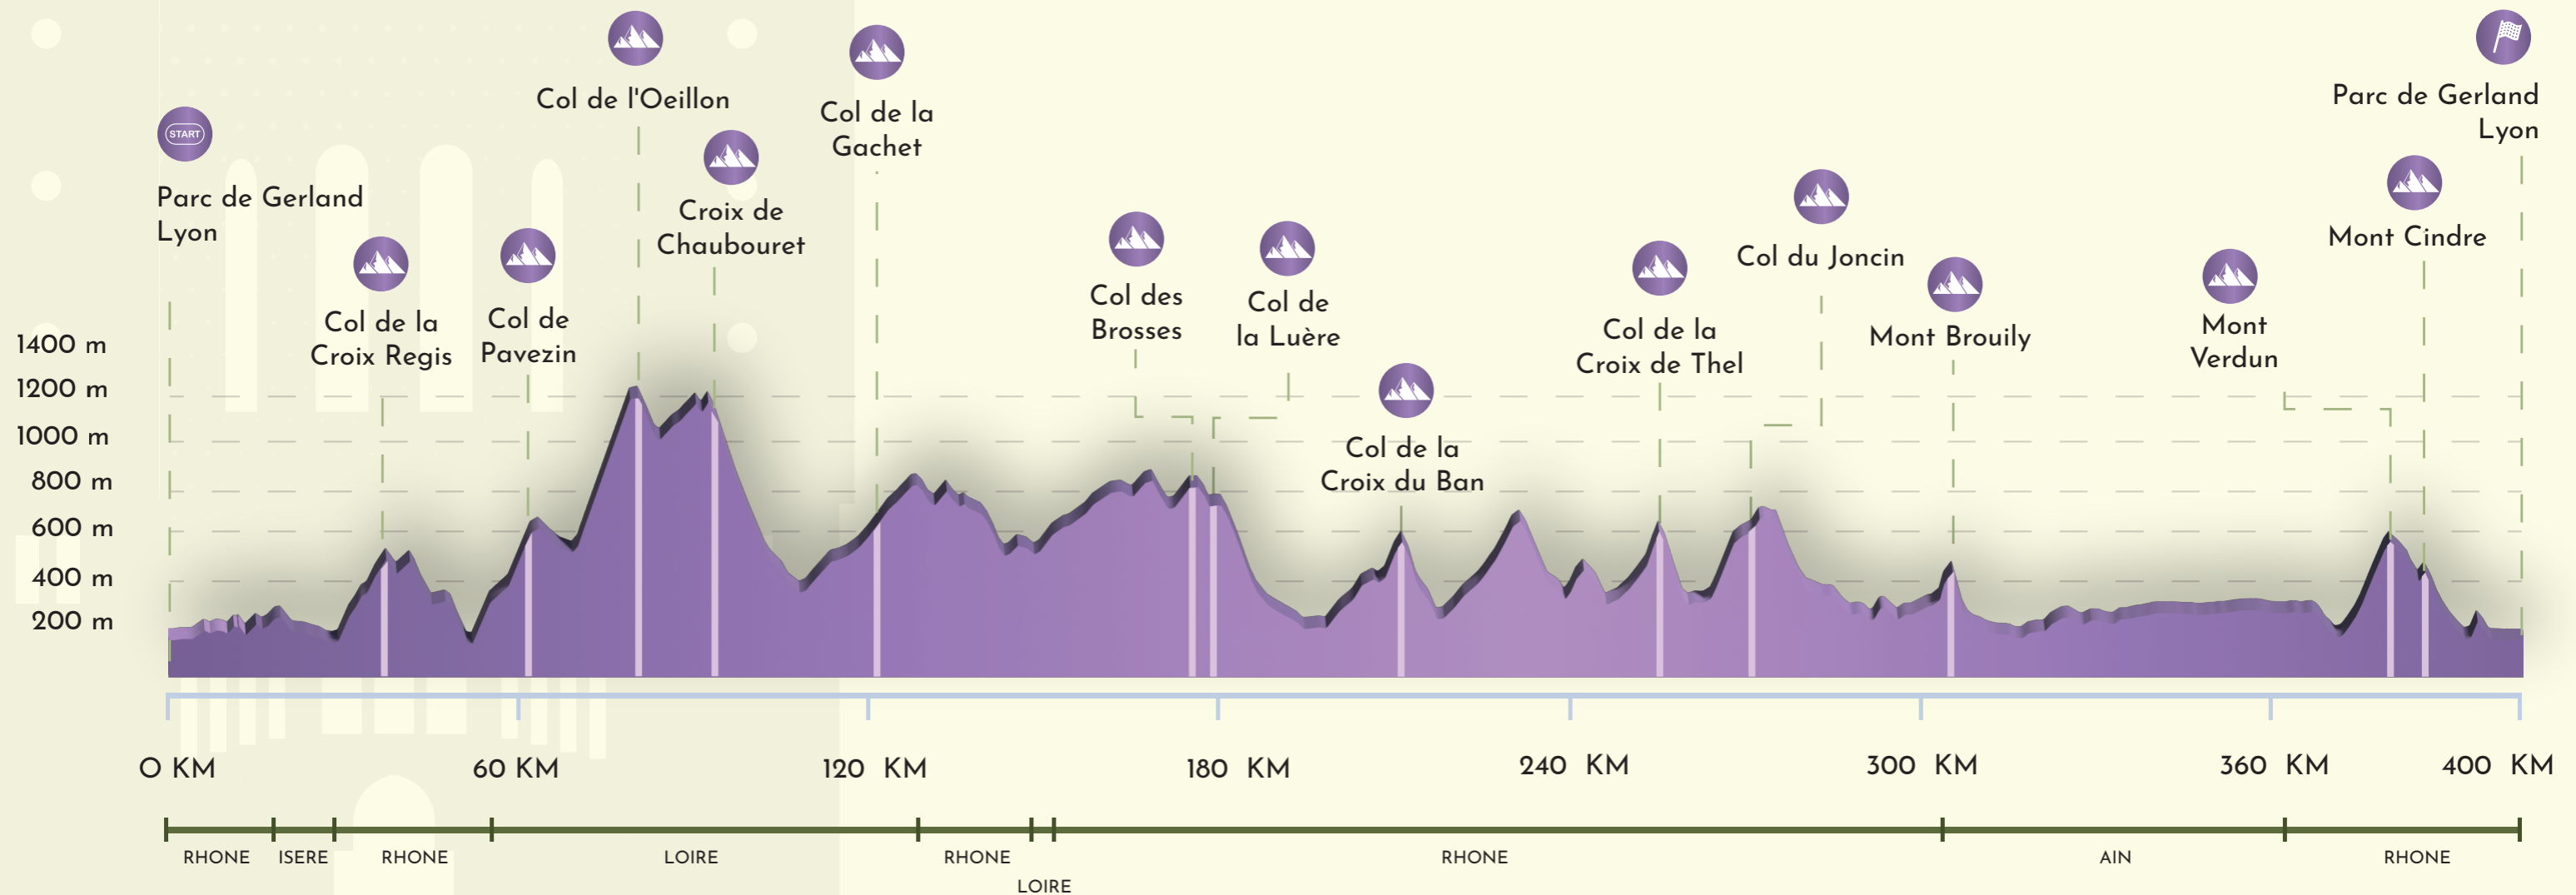

GRAND TOUR DE LYON

ULTRA CYCLING CHALLENGE

ULTRA 400 KM

6800 m/d+

EVENEMENT DANS LE CADRE DU
LYON VÉLO FESTIVAL

GRAND TOUR DE LYON

ULTRA CYCLING CHALLENGE

EXPERIENCE 200 KM

3500 m/d+

EVENEMENT DANS LE CADRE DU
LYON VÉLO FESTIVAL

Parc de Gerland
Lyon